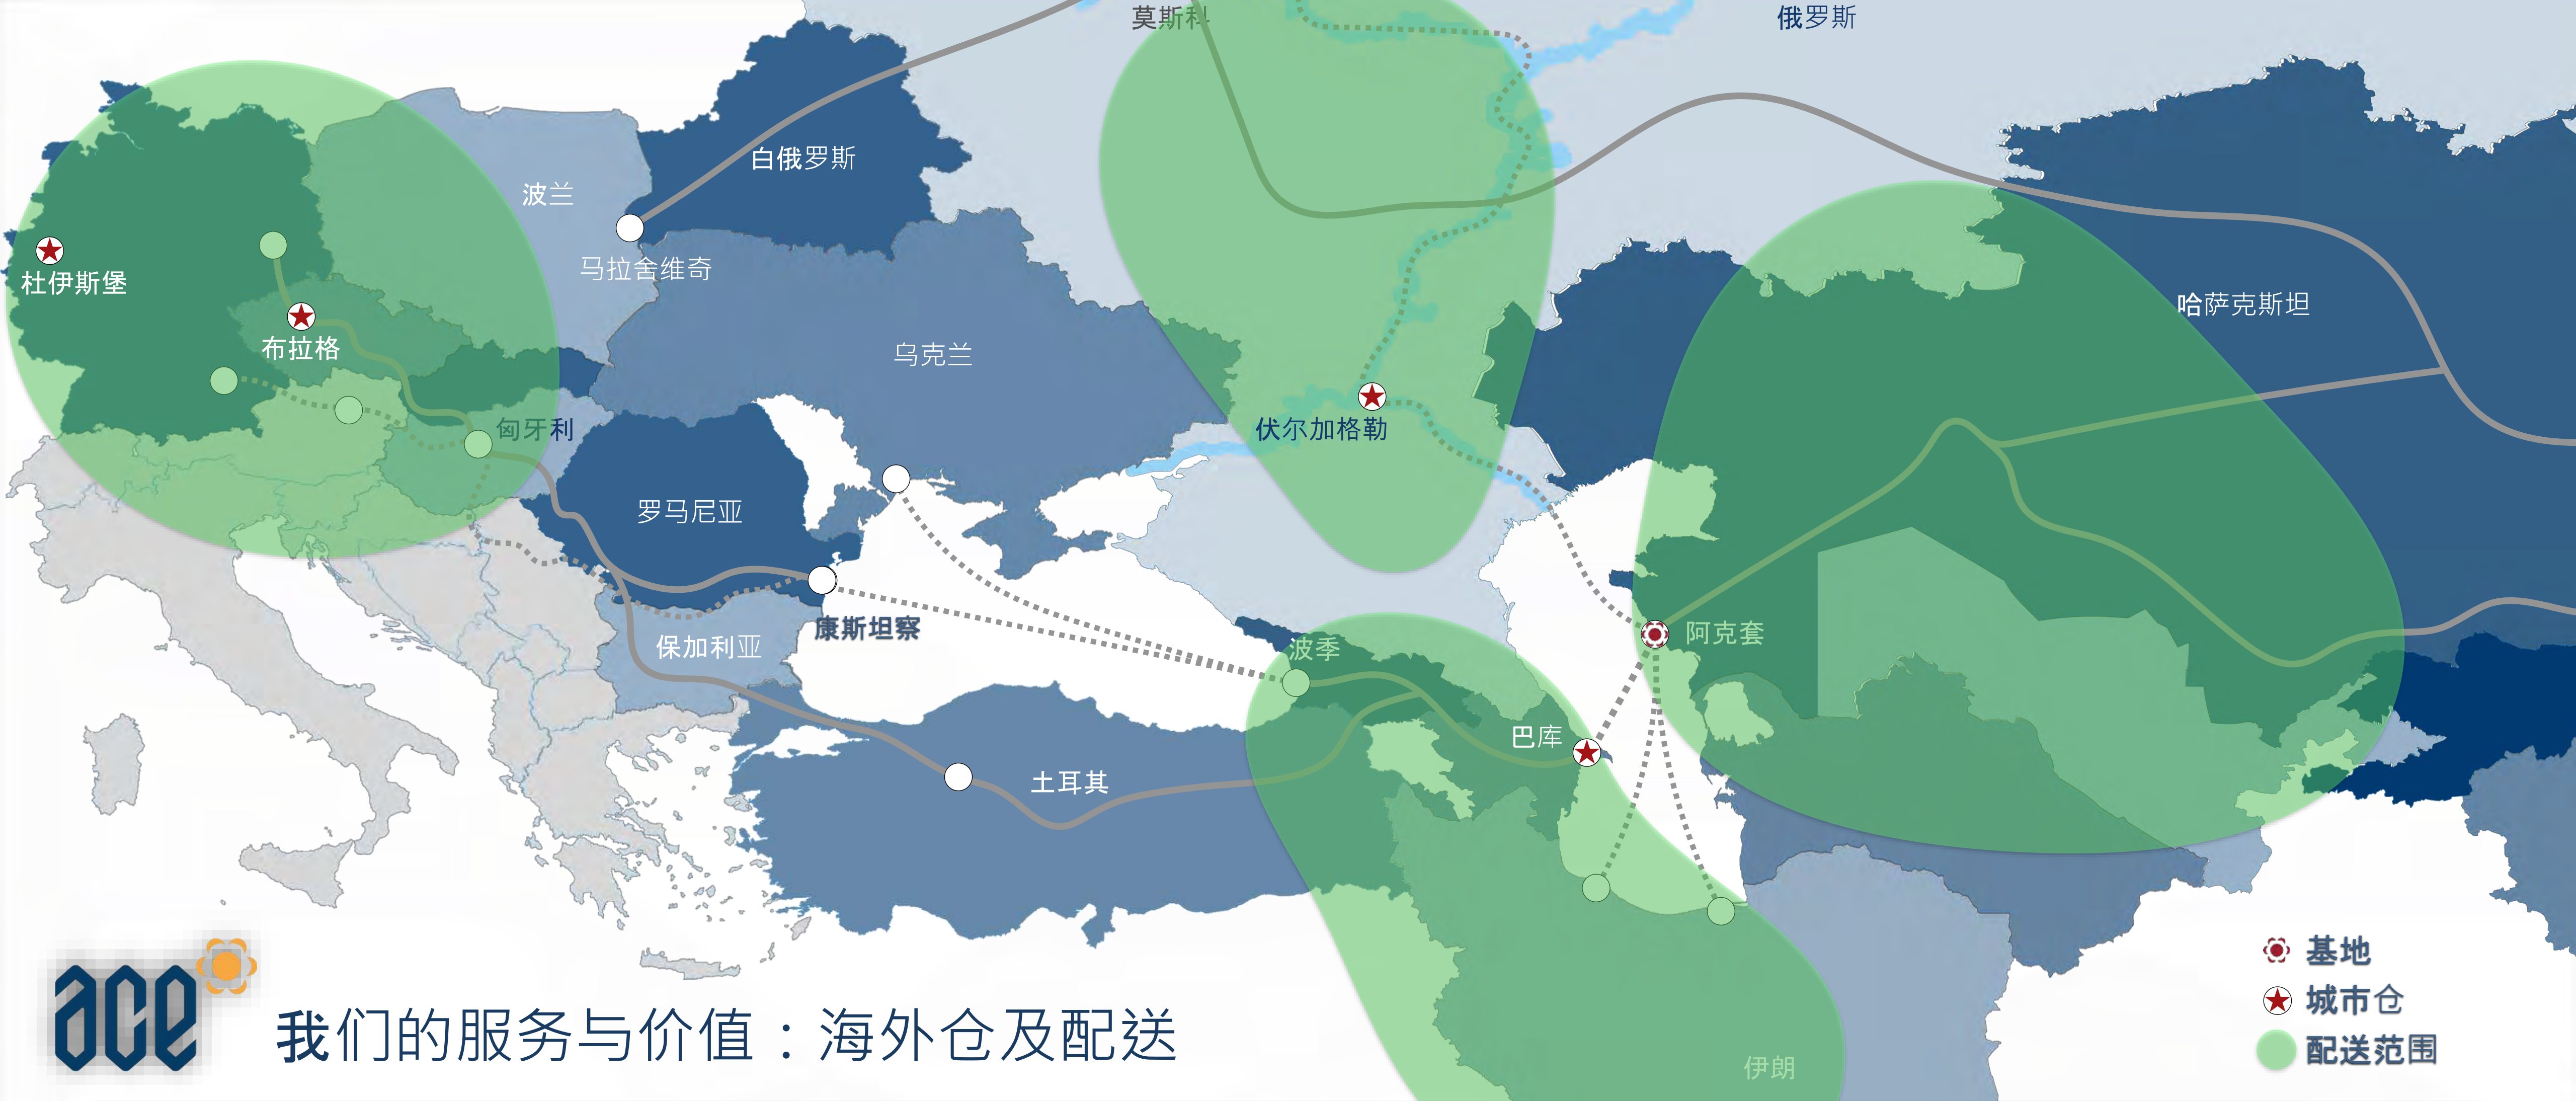

我们的服务与价值：海外仓及配送

- 基地
- 城市仓
- 配送范围

对中小企业客户：① 在阿克套基地和欧洲海外城市仓开设商品展销厅，在当地商务部门支持下直接对接当地市场B端客户。② 通过自营开发的B2B电商平台，联通生产和海外消费市场，通过海外城市仓实现无中间商的直接销售和直接采购。③ 国内和海外基地将设立保税仓库，实现境内外两端保税，享受库存实时管理和低位预警。④ 代理买家在海外采购原材料，无论体积数量大小，不限体量批量，通过国际班列、海外城市仓和终端配送团队实现门到门小单便捷采购。

对大中型企业客户：提供专业化的国内进口总仓分拨服务和海外出口总仓配送服务，可提供中国连云港基地总仓、里海阿克套基地总仓、欧洲杜伊斯堡及布拉格总仓，并提供门到门、场到场物流服务。

通过我们的海外仓及配送服务，助您实现海外直销直采。