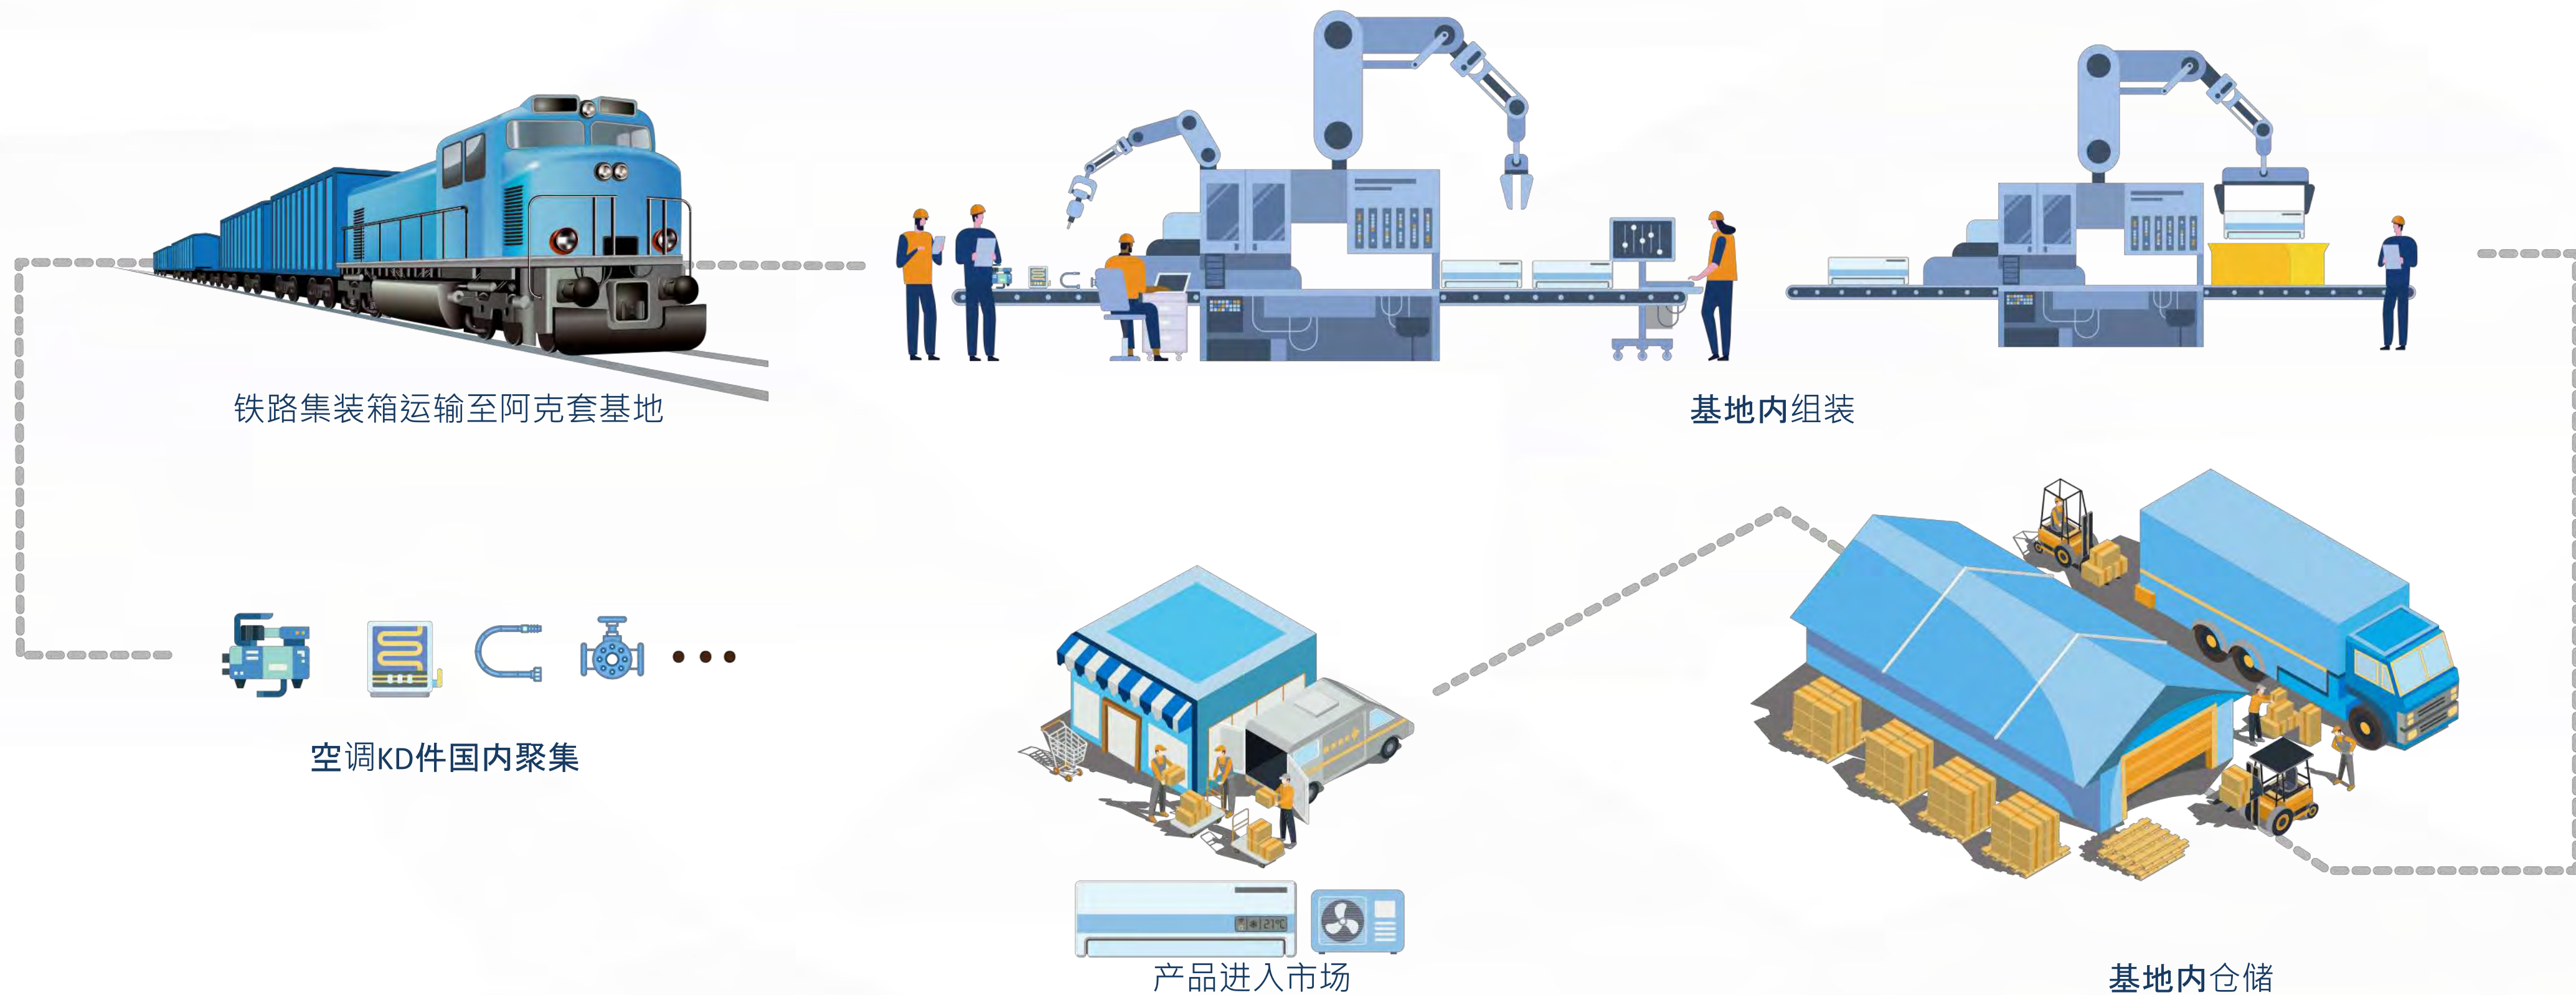

我们的服务与价值：组装与切分装

空调KD件组装示例

物流成本
节省50%以上

生产环节税赋
节省50%以上

人工与能耗
节省50%以上